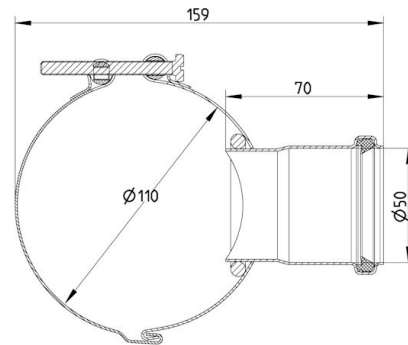

Specification Sheet

890.110.050 SADDLE CLAMP

- Diameter: Ø110mm
- Side inlet: Ø50mm
- Stainless steel: AISI304/EN1.4301

Product Codes

EAN: 5705499104813
VVS Number: 154311412
RSK Number: 1551580
NRF Number: 3395079
LVI Number:

Specification

Material: AISI 304
Material (EN): EN 1.4301
Outlet Diameter (mm): 110
Type: Clamps
Weight (kg): 0,35

Approvals

 DK - VA 2.21/19498-17

 AUS - WMKT00204 - 18B

BLÜCHER®

A WATTS Brand