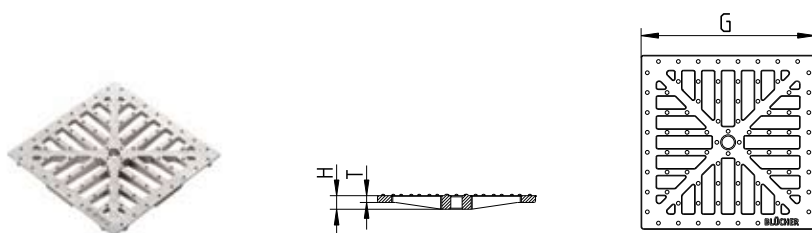

HygienicPro risten er nem at rengøre og specielt egnet til områder, hvor hygiejnen skal være helt i top, f.eks. i storkøkkener.

HygienicPro risten til boligafløb Drain Domestic er også det oplagte valg til f.eks. parkeringskældre, offentlige toiletter og supermarkeder.

HygienicPro ristene til BLÜCHER® Drain Domestic serien er alle lastklasse L (3000 kg) og fås med eller uden skruelås til følgende typer afløb:

- SQUARE 150x150
- CIRCLE Ø180

Se også www.blucher.dk

RIST SQUARE HYGIENIC-PRO