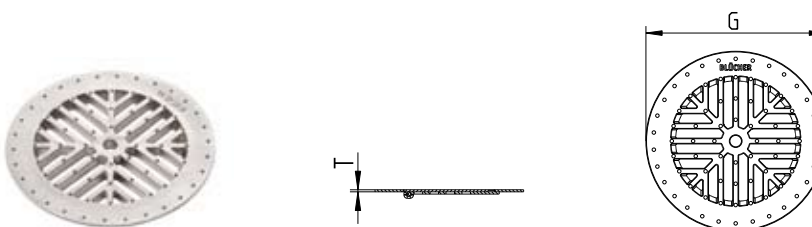

HygienicPro ristene til BLÜCHER® Drain Domestic serien er alle lastklasse L (3000 kg) og fås med eller uden skruelås til følgende typer afløb:

- SQUARE 150x150
- CIRCLE Ø180

Se også www.blucher.dk

RIST SQUARE HYGIENIC-PRO

Typenr.	EAN nr.	G	H	T	Lastklasse	Skruer
610.155.500	5705499128369	140x140	12	6	L 3000 kg	0
610.155.501	5705499128376	140x140	12	6	L 3000 kg	2

RIST CIRCLE HYGIENIC-PRO

Typenr.	EAN nr.	G	H	T	Lastklasse	Skruer
620.155.500	5705499128406	Ø155	10	2	L 3000 kg	0
620.155.501	5705499128413	Ø155	10	2	L 3000 kg	2